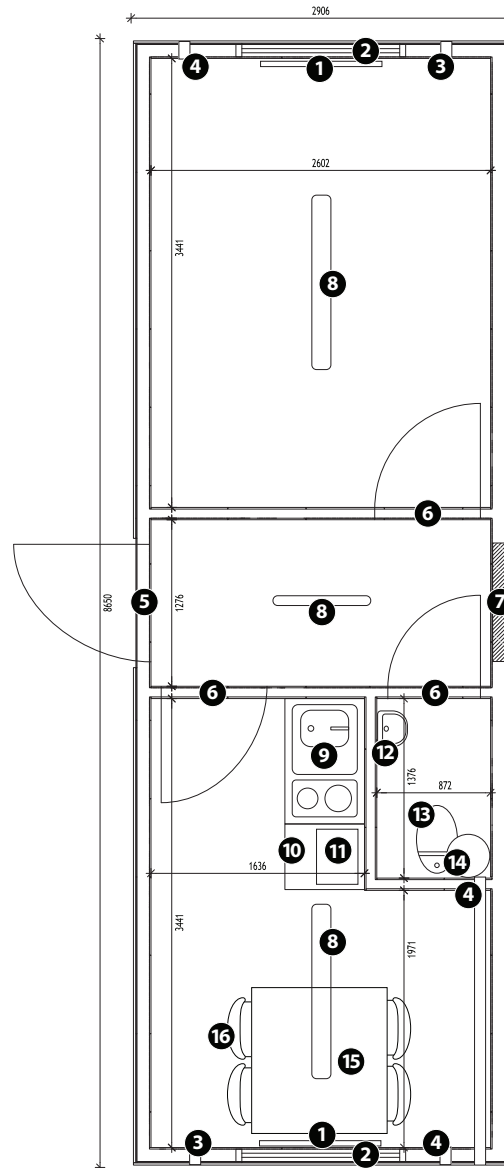

PKW

Takvinkel	1:60
Vikt	Ca 5500kg
Transport mått	2906x8655x3000
Invändigt mått	2602x8120x2400
EL	230V
LV	100 Ø
KV	16 Ø
SV	110 Ø
BTA	24m ²
NTA	
Kontor	8,8m ²
hall	3,1m ²
WC	1,2m ²
matsal	7,4m ²

1. Radiator 750w
2. Fönster 1210x1210
3. Friskluftsventil
4. Väggläkt
5. Ytterdörr vägg element 900x2100
6. Innerdörr 810x2100
7. Vegg element
8. Lampa
9. Minikök, överskåp med hylla
10. Köksskåp
11. Mikrovågsugn
12. Tvättställ
13. WC-stol med toalettpappershållare
14. Varmvattenberedare
15. Matbord 700x1400
16. Matbordsstol, svart plast