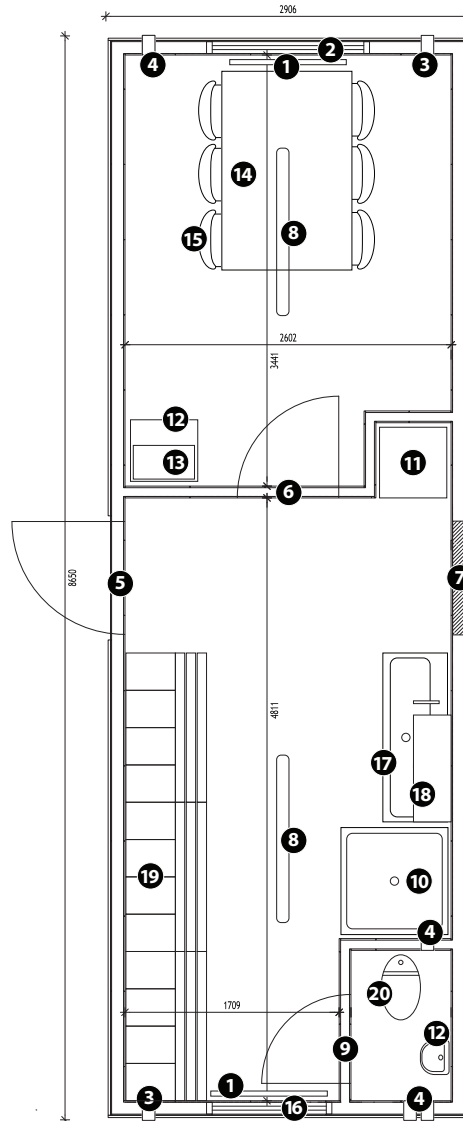

# OMTD6DW

Takvinkel	1:60
Vikt	Ca 5500kg
Transport mått	2906x8655x3000
Invändigt mått	2602x8120x2400
EL	230V
LV	100 Ø
KV	16 Ø
SV	110 Ø
BTA	24m <sup>2</sup>
NTA	
Garderob	11,3m <sup>2</sup>
matsal	8,3m <sup>2</sup>
WC	1,2m <sup>2</sup>

- |  |  |
|--|--|
| 1. Radiator 750w                                   | 11. Torkskåp                           |
| 2. Fönster 1210x1210                               | 12. Kylskåp                            |
| 3. Friskluftsventil                                | 13. Mikrovågsugn 2st.                  |
| 4. Väggläkt  | 14. Matbord                            |
| 5. Ytterdörr vägg element 900x2100                 | 15. Matbordsstol, svart plast          |
| 6. Innerdörr 810x2100                              | 16. Fönster 910x1210                   |
| 7. Väggläkt  | 17. Rostfria tvättränna                |
| 8. Lampa   | 18. Varmvattenberedare                 |
| 9. Innerdörr 710x2100                              | 19. Klädskåp x 12                      |
| 10. Duschkabin med draperi, tvålhylla och blandare | 20. WC-stol med toalett-pappershållare |