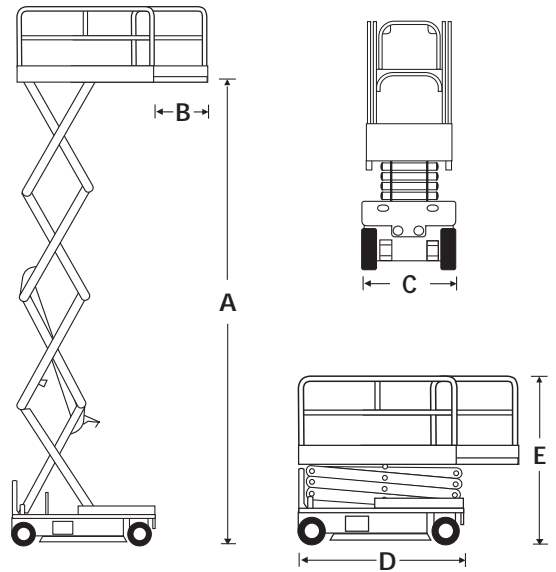

KÖRBARA SAXLIFTAR INOMHUS S2632E/2646E/3246E

DIMENSINER	S2632E	S2646E	S3246E
Max arbetshöjd	10.0m	10.0m	11.8m
Max. plattformshöjd (A)	8.0m	8.0m	9.75m
Plattformsstorlek (transport)	0.74m x 2.31m	1.14m x 2.38m	1.14m x 2.38m
Plattformsstorlek (utskjut)	0.74m x 3.22m	1.14m x 3.30m	1.14m x 3.30m
Utskjut längd (B)	0.91m	0.91m	0.91m
Bredd (C)	0.81m	1.16m	1.16m
Längd (D)	2.37m	2.54m	2.54m
Höjd (E)	2.33m	2.36m	2.51m
Höjd (fällda räcken)	1.93m	1.67m	1.82m
Hjulbas	1.92m	1.9m	1.9m
Markfrigång (transport)	63mm	101mm	101mm
Markfrigång (upphöjd)	19mm	25mm	25mm

PRESTANDA

Plattformskapacitet	227kg	454kg	317kg
Max vidstyrka	0m/s	12.5m/s	12.5m/s
Max körbar höjd	8.0m	7.90m	9.75m
Hastighet (upphöjd)	0.6km/t	0.8km/t	0.8km/t
Hastighet (transport)	3.2km/t	3.2km/t	3.2km/t
Upp / ned sekunder	20/26 sek	35/60 sek	50/60 sek
Lutning	25%	25%	25%
Svängradie insida	0.25m	0.25m	0.25m
Svängradie utsida	2.34m	2.5m	2.5m
Hjul	38.1cm x 12.7cm vita		
Kontrollsystem	proportionell joystick		
Drivsystem	Hydrauliska motorer framhjul		

POWER

Kraftkälla 24V 4hp DC el motor 4 x 6V 240 Ah batterier

VIKT

Totalvikt Kg 2,224kg 2,359kg 3,003kg

STANDARDUTRUSTNING

- Proportionell styrning
- 0.9m utskjut på plattform
- Lutningsalarm
- Utvikbara servicemoduler
- 230 Volt till plattformen
- Tuta
- Timräknare
- CE märkt

TILLVAL

- Specialfärg
- Blinkljus
- Generator
- Hållare för skivor