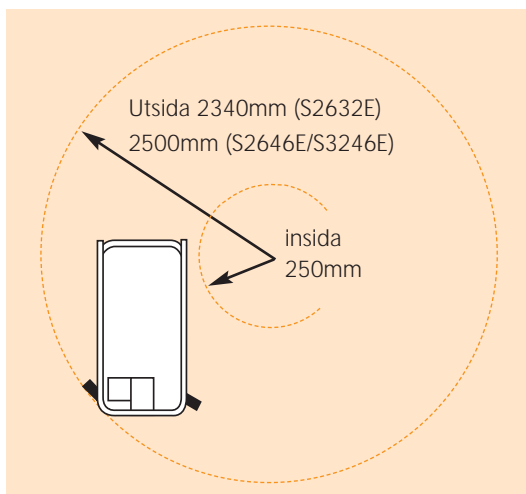

SVÄNGRADIE

snorkel www.snorkellifts.com

STOCKHOLM: Ellen Keys gata 22
129 52 HÄGERSTEN
T: 08-97 04 80

GÖTEBORG: Järnmalmsgatan 1
417 07 GÖTEBORG
T: 031-23 07 20
www.zipup.se