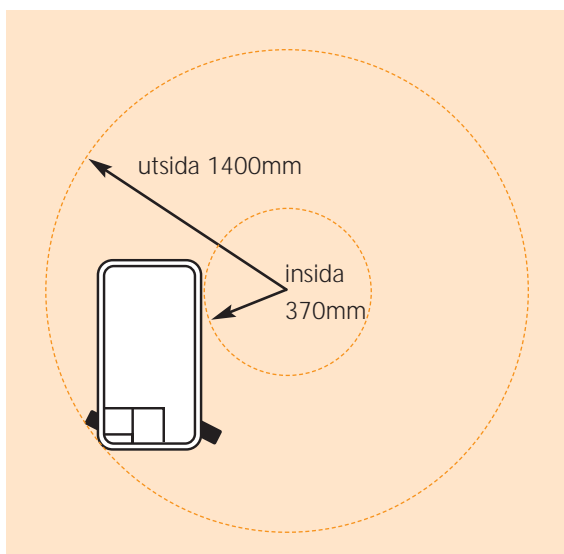

KÖRBAR MASTLIFT

M1230E

DIMENSIONER	M1230E
Max arbetshöjd	5.6m
Max plattformshöjd (A)	3.63m
Plattformsstorlek (insida)	0.74m x 0.96m
Bredd (B)	0.76m
Längd (D)	1.36m
Höjd transport (C)	1.7m
Markfrigång	76mm

PRESTANDA	
Plattformskapacitet	227kg
Max körbar-höjd	3.63m
Hastighet (transport)	3.2km/t
Hastighet (upphöjd)	0.65km/t
Upp / ned sec	18/25 sekunder
Lutning	25%
Max. golvlutning (sida)	1.5°
Svängradie insida	0.37m
Svängradie utsida	1.4m
Hjul	305mm. Vita
Parkeringsbroms	2 hjul, Fjäderbelastad
Drivsystem	2 st hydraulmotorer seriekopplade
Kontrollsystem	proportional joystick

POWER	
Kraftkälla	24V 4hp DC elektrisk motor 4-220 Ah Batterier
Batteriladdare	90V - 240V - 18 amp automatisk

VIKT	
Totalvikt	780kg

SVÄNGRADIE

STANDARDUTRUSTNING

- Styrning
- Körbar på full höjd
- Rörelsealarm
- Mycket kraftiga batterier ger lång körtid
- 18 amp inbyggd laddare
- Nödsänkings på chassiet
- Vita solida hjul
- Förberedd för trucklyft
- D-ringar för fastsättning vid transport
- 2 personers kapacitet inomhus
- 1 persons kapacitet utomhus
- Rörelsealarm
- CE Märkt

TILLVAL

- Specialfärg
- Miljövänlig hydraulolja
- Plattformsutskjut

snorkel www.snorkellifts.com

STOCKHOLM: Ellen Keys gata 22
129 52 HÄGERSTEN
T: 08-97 04 80

GÖTEBORG: Järnmalmsgatan 1
417 07 GÖTEBORG
T: 031-23 07 20
www.zipup.se