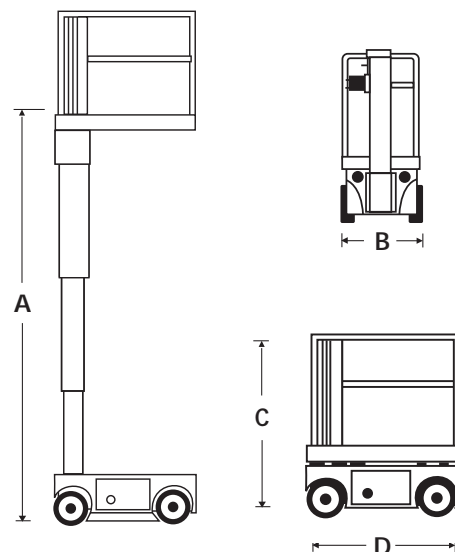

KÖRBAR MASTLIFT

M1230E

DIMENSIONER	M1230E
Max arbetshöjd	5.6m
Max plattformshöjd (A)	3.63m
Plattformsstorlek (insida)	0.74m x 0.96m
Bredd (B)	0.76m
Längd (D)	1.36m
Höjd transport (C)	1.7m
Markfrigång	76mm

PRESTANDA	
Plattformskapacitet	227kg
Max körbar-höjd	3.63m
Hastighet (transport)	3.2km/t
Hastighet (upphöjd)	0.65km/t
Upp / ned sec	18/25 sekunder
Lutning	25%
Max. golvlutning (sida)	1.5°
Svängradie insida	0.37m
Svängradie utsida	1.4m
Hjul	305mm. Vita
Parkeringsbroms	2 hjul, Fjäderbelastad
Drivsystem	2 st hydraulmotorer seriekopplade
Kontrollsystem	proportional joystick

POWER	
Kraftkälla	24V 4hp DC elektrisk motor 4-220 Ah Batterier
Batteriladdare	90V - 240V - 18 amp automatisk

VIKT	
Totalvikt	780kg

SVÄNGRADIE

STANDARDUTRUSTNING

- Styrning
- Körbar på full höjd
- Rörelsealarm
- Mycket kraftiga batterier ger lång körtid
- 18 amp inbyggd laddare
- Nödsänkings på chassiet
- Vita solida hjul
- Förberedd för trucklyft
- D-ringar för fastsättning vid transport
- 2 personers kapacitet inomhus
- 1 persons kapacitet utomhus
- Rörelsealarm
- CE Märkt

TILLVAL

- Specialfärg
- Miljövänlig hydraulolja
- Plattformsutskjut

snorkel www.snorkellifts.com

STOCKHOLM: Ellen Keys gata 22
129 52 HÄGERSTEN
T: 08-97 04 80

GÖTEBORG: Järnmalmsgatan 1
417 07 GÖTEBORG
T: 031-23 07 20
www.zipup.se