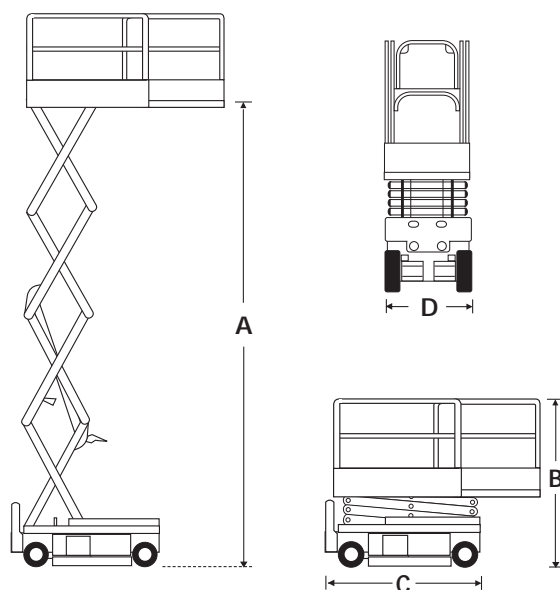

S1930E/1932E

KÖRBARA SAXLIFTAR INOMHUS

 **snorkel**
www.snorkellifts.com
www.zipup.se

DIMENSIONER	S1930E	S1932E
Max arbetshöjd	7.6m	7.6m
Max plattformshöjd (A)	5.6m	5.6m
Plattformsstorlek (transport)	0.64 x 1.56m	0.64 x 1.56m
Plattformsstorlek (utdragen)	0.64 x 2.44m	0.64 x 2.44m
Utskjut längd	0.88m	0.88m
Bredd (D)	0.76m	0.81m
Längd (C)	1.85m	1.85m
Höjd (transport) (B)	2.17m	2.17m
Höjd (med fällda räcken)	1.90m	1.90m
Hjulbas	1.37m	1.37m
Markfrigång (transport)	63mm	63mm
Markfrigång (upphöjd)	19mm	19mm

PRESTANDA	S1930E	S1932E
Plattformskapacitet	227kg	227kg
Max vindstyrka 1 person	0m/s	12.5m/s
Körbar höjd	5.6m	5.6m
Hastighet (transport)	3.2km/t	3.2km/t
Hastighet (upphöjd)	0.6km/t	0.6km/t
Upp / ned sekunder	20/26 sek	20/26 sek
Lutning	25%	25%
Svängradie insida	0.13m	0.13m
Svängradie utsida	1.64m	1.64m
Hjul	305mm x 102mm vita	
Kontrollsystem	proportionell joystick	
Drivsystem	2 WD	2 WD

POWER	S1930E	S1932E
Kraftkälla	4 x 6V 220 Ah batterier	
Laddare	90 - 240V, 25 amp	

VIKT	S1930E	S1932E
Totalvikt	1,600kg	1,570kg

SVÄNGRADIE

STANDARDUTRUSTNING

- Gjord för utomhusbruk med 1 pers i plattform (S1932E)
- Sakerhetssystem automatiskt tipskydd
- Vita hjul
- Proportionell styrning
- 0.8m plattformsutskjut
- Öppningsbara servicemoduler
- Fällbart räcke
- Timräknare
- 2° lutningsindikator som bryter vid fara
- CE märkt