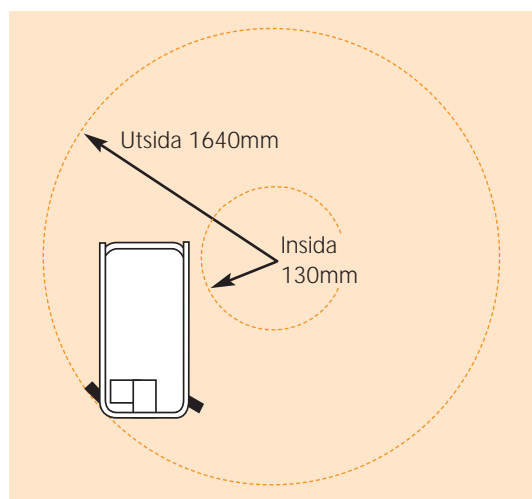

S1930E/1932E

KÖRBARA SAXLIFTAR INOMHUS

 **snorkel**
www.snorkellifts.com
www.zipup.se

DIMENSIONER	S1930E	S1932E
Max arbetshöjd	7.6m	7.6m
Max plattformshöjd (A)	5.6m	5.6m
Plattformsstorlek (transport)	0.64 x 1.56m	0.64 x 1.56m
Plattformsstorlek (utdragen)	0.64 x 2.44m	0.64 x 2.44m
Utskjut längd	0.88m	0.88m
Bredd (D)	0.76m	0.81m
Längd (C)	1.85m	1.85m
Höjd (transport) (B)	2.17m	2.17m
Höjd (med fällda räcken)	1.90m	1.90m
Hjulbas	1.37m	1.37m
Markfrigång (transport)	63mm	63mm
Markfrigång (upphöjd)	19mm	19mm

PRESTANDA	S1930E	S1932E
Plattformskapacitet	227kg	227kg
Max vindstyrka 1 person	0m/s	12.5m/s
Körbar höjd	5.6m	5.6m
Hastighet (transport)	3.2km/t	3.2km/t
Hastighet (upphöjd)	0.6km/t	0.6km/t
Upp / ned sekunder	20/26 sek	20/26 sek
Lutning	25%	25%
Svängradie insida	0.13m	0.13m
Svängradie utsida	1.64m	1.64m
Hjul	305mm x 102mm vita	
Kontrollsystem	proportionell joystick	
Drivsystem	2 WD	2 WD

POWER	S1930E	S1932E
Kraftkälla	4 x 6V 220 Ah batterier	
Laddare	90 - 240V, 25 amp	

VIKT	S1930E	S1932E
Totalvikt	1,600kg	1,570kg

SVÄNGRADIE

STANDARDUTRUSTNING

- Gjord för utomhusbruk med 1 pers i plattform (S1932E)
- Sakerhetssystem automatiskt tipskydd
- Vita hjul
- Proportionell styrning
- 0.8m plattformsutskjut
- Öppningsbara servicemoduler
- Fällbart räcke
- Timräknare
- 2° lutningsindikator som bryter vid fara
- CE märkt