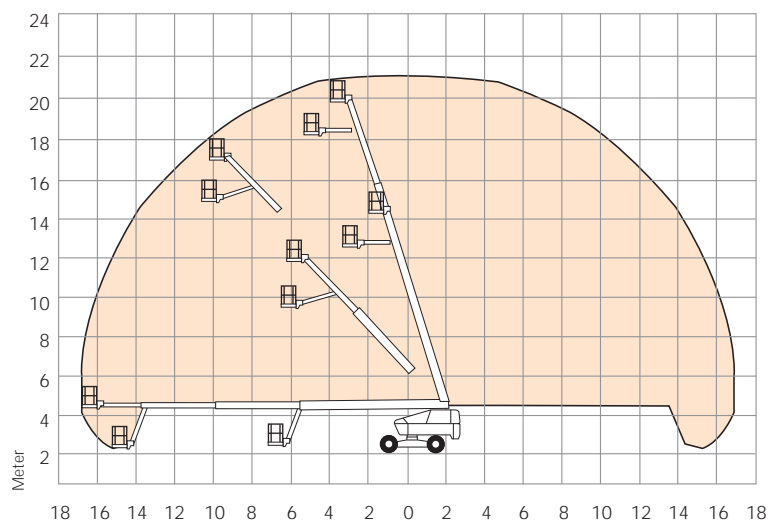

BOMLIFT TELESKOPISK

T60RT/T66JRT

DIMENSIONER	T60RT	T66JRT
Max arbetshöjd	20.3m	22.2m
Max plattformshöjd (A)	18.3m	20.2m
Max utligg	15.9m	17.8m
Plattformsstorlek	2.4m x 1.0m	2.4m x 1.0m
Bredd (B)	2.4m	2.4m
Transport bredd	2.2m	2.2m
Längd (C)	9.2m	10.3m
Höjd (D)	2.5m	2.5m
Markfrigång	350mm	350mm

PRESTANDA		
Plattformskapacitet	227kg	227kg
Max körbar höjd	18.3m	20.1m
Hastighet (transport)	6.1km/h	6.1km/h
Hastighet (upphöjd)	1.2km/h	1.2km/h
Jib längd	n/a	1.8m
Jib vinkel upp/ned	n/a	136°
Lutning	45%	45%
Svängradie insida	1.4m	1.4m
Däck	335/55 D625 skumfyllda	
Kontrollsystem	Flerfunktioners propotional styrning till körning Bom upp/bom vrid	
Driv system	Hydrostatisk 4 hjuldrift med osilerande axel	

KRAFT		
Kraftkälla	Kubota 2403T diesel 59hk	

VIKT		
Totalvikt	9,857kg	11,500kg

ARBETSDIAGRAM

STANDARDUTRUSTNING

- Hydrostatisk 4 hjuldrift
- Flytande axel
- Liten svängradie
- Serviceänlig motor som kan vridas ut
- Timräknare
- Tuta
- Blinkljus
- 230 volt till plattform
- Plattform med tre grindar
- Batteri för nödkörning
- CE märkt

TILLVAL

- Specialfärg
- Rörelsealarm
- Skumfyllda hjul
- 1.8m x 1.0m plattform
- Generator
- Glasarbetsutrustning
- Svetspaket
- Miljöpaket
- Arbetsbelysning till korg
- Utrustad för kallt klimat

snorkel www.snorkellifts.com

STOCKHOLM: Ellen Keys gata 22
129 52 HÄGERSTEN
T: 08-97 04 80

GÖTEBORG: Järnmalmsgatan 1
417 07 GÖTEBORG
T: 031-23 07 20
www.zipup.se