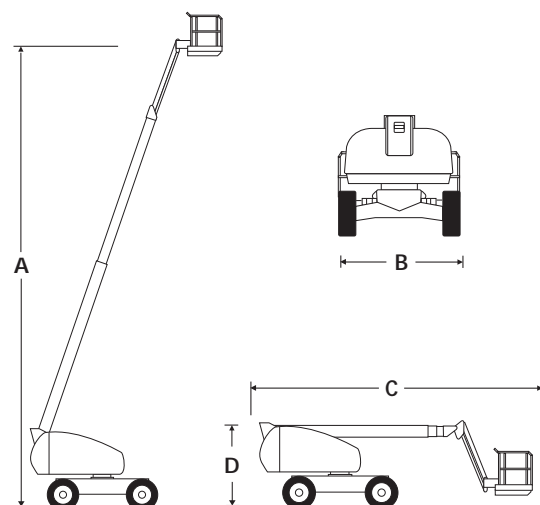

BOMLIFT TELESKOPISK

T60RT/T66JRT

DIMENSIONER	T60RT	T66JRT
Max arbetshöjd	20.3m	22.2m
Max plattformshöjd (A)	18.3m	20.2m
Max utligg	15.9m	17.8m
Plattformsstorlek	2.4m x 1.0m	2.4m x 1.0m
Bredd (B)	2.4m	2.4m
Transport bredd	2.2m	2.2m
Längd (C)	9.2m	10.3m
Höjd (D)	2.5m	2.5m
Markfrigång	350mm	350mm

PRESTANDA		
Plattformskapacitet	227kg	227kg
Max körbar höjd	18.3m	20.1m
Hastighet (transport)	6.1km/h	6.1km/h
Hastighet (upphöjd)	1.2km/h	1.2km/h
Jib längd	n/a	1.8m
Jib vinkel upp/ned	n/a	136°
Lutning	45%	45%
Svängradie insida	1.4m	1.4m
Däck	335/55 D625 skumfyllda	
Kontrollsystem	Flerfunktioners propotional styrning till körning Bom upp/bom vrid	
Driv system	Hydrostatisk 4 hjuldrift med osilerande axel	

KRAFT		
Kraftkälla	Kubota 2403T diesel 59hk	

VIKT		
Totalvikt	9,857kg	11,500kg

ARBETSDIAGRAM

STANDARDUTRUSTNING

- Hydrostatisk 4 hjuldrift
- Flytande axel
- Liten svängradie
- Serviceänlig motor som kan vridas ut
- Timräknare
- Tuta
- Blinkljus
- 230 volt till plattform
- Plattform med tre grindar
- Batteri för nödkörning
- CE märkt

TILLVAL

- Specialfärg
- Rörelsealarm
- Skumfyllda hjul
- 1.8m x 1.0m plattform
- Generator
- Glasarbetsutrustning
- Svetspaket
- Miljöpaket
- Arbetsbelysning till korg
- Utrustad för kallt klimat

snorkel www.snorkellifts.com

STOCKHOLM: Ellen Keys gata 22
129 52 HÄGERSTEN
T: 08-97 04 80

GÖTEBORG: Järnmalmsgatan 1
417 07 GÖTEBORG
T: 031-23 07 20
www.zipup.se