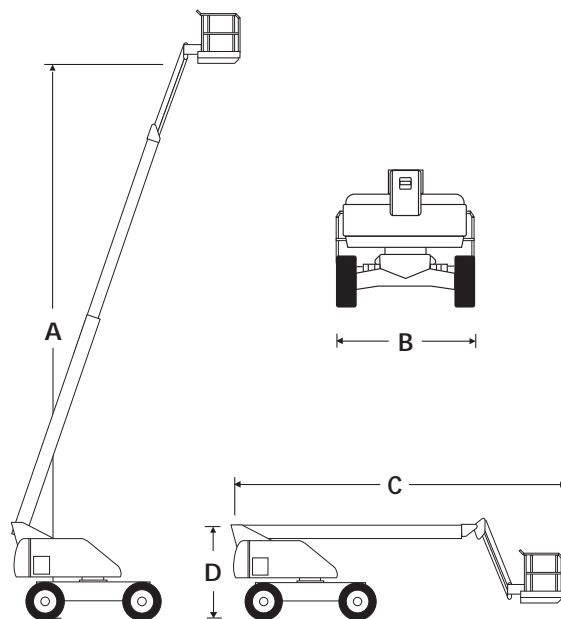

T40RT/T46JRT

BOMLIFT TELESKOPISK

 **snorkel**
www.snorkellifts.com
www.zipup.se

BOMLIFT TELESKOPISK

T40RT/T46JRT

DIMENSIONER	T40RT	T46JRT
Max. arbetshöjd	14.2m	16.0m
Max. plattformshöjd (A)	12.2m	14.0m
Max. Utligg	10.1m	12.2m
Plattforms storlek	2.44m x 1.0m	2.44m x 1.0m
Bredd (B)	2.44m	2.44m
Bredd (sjötransport) (C)	7.57m	8.6m
Längd transport (D)	2.4m	2.4m
Hjulbas	2.44m	2.44m
Markfrigång	360mm	360mm

PRESTANDA	T40RT	T46JRT
Plattformskapacitet	272kg	227kg
Max körbar höjd	12.2m	14.0m
Hastighet (transport)	7.5km/t	7.5km/t
Hastighet (upphöjd)	1.1km/t	1.1km/t
Jib längd	n/a	1.8m
Jib vinkel	n/a	140°
Upp / ned sek	64/58 sek	64/58 sek
Gradeability	45%	40%
Svängradie insida	1.37m	1.37m
Svängradie utsida	4.57m	4.57m
Däck	355/55 D625 skumfyllda	
Proportionalstyrning	Körning, upp and rotation	
Drivning	4 hjuldrift med flytande axel	

KRAFT	T40RT	T46JRT
Kraftkälla	Kubota V1505T diesel 44.2HK	
Nödkörning	12V DC	12V DC

VIKT	T40RT	T46JRT
Totalvikt	6,486kg	7030kg

ARBETSDIAGRAM

STANDARDUTRUSTNING

- 4 hjuldrift
- Flytande axlar
- Utdragbar motor (servicevänlig)
- Lutningsalarm
- Tuta
- 230 volt till plattform
- Timräknare
- Nödkörning
- Korg med ingång från tre sidor
- Blinkljus
- CE Märkt