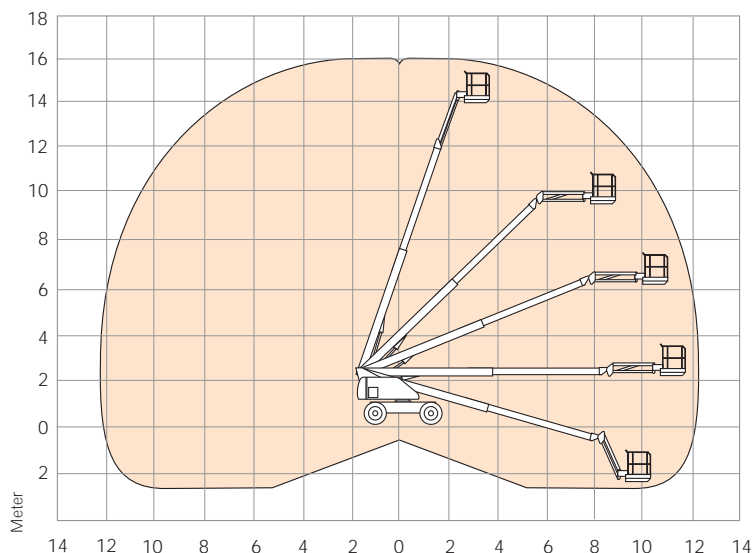

T40RT/T46JRT

BOMLIFT TELESKOPISK

 **snorkel**
www.snorkellifts.com
www.zipup.se

BOMLIFT TELESKOPISK

T40RT/T46JRT

DIMENSIONER	T40RT	T46JRT
Max. arbetshöjd	14.2m	16.0m
Max. plattformshöjd (A)	12.2m	14.0m
Max. Utligg	10.1m	12.2m
Plattforms storlek	2.44m x 1.0m	2.44m x 1.0m
Bredd (B)	2.44m	2.44m
Bredd (sjötransport) (C)	7.57m	8.6m
Längd transport (D)	2.4m	2.4m
Hjulbas	2.44m	2.44m
Markfrigång	360mm	360mm

PRESTANDA	T40RT	T46JRT
Plattformskapacitet	272kg	227kg
Max körbar höjd	12.2m	14.0m
Hastighet (transport)	7.5km/t	7.5km/t
Hastighet (upphöjd)	1.1km/t	1.1km/t
Jib längd	n/a	1.8m
Jib vinkel	n/a	140°
Upp / ned sek	64/58 sek	64/58 sek
Gradeability	45%	40%
Svängradie insida	1.37m	1.37m
Svängradie utsida	4.57m	4.57m
Däck	355/55 D625 skumfyllda	
Proportionalstyrning	Körning, upp and rotation	
Drivning	4 hjuldrift med flytande axel	

KRAFT	T40RT	T46JRT
Kraftkälla	Kubota V1505T diesel 44.2HK	
Nödkörning	12V DC	12V DC

VIKT	T40RT	T46JRT
Totalvikt	6,486kg	7030kg

ARBETSDIAGRAM

STANDARDUTRUSTNING

- 4 hjuldrift
- Flytande axlar
- Utdragbar motor (servicevänlig)
- Lutningsalarm
- Tuta
- 230 volt till plattform
- Timräknare
- Nödkörning
- Korg med ingång från tre sidor
- Blinkljus
- CE Märkt